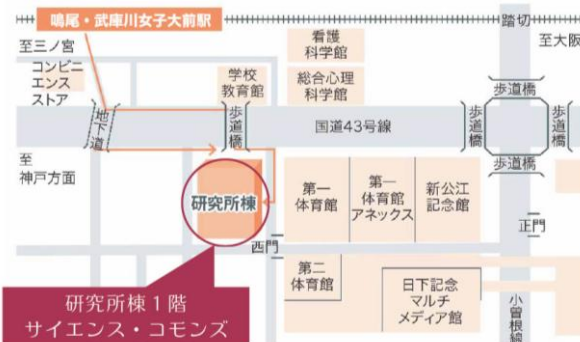

### ➤ 制度紹介終了後 参加者交流タイム

## 申込

右の二次元コードより  
お申込ください

申込期限:4月30日(木)

令和5年度 文部科学省科学技術人材育成費補助事業  
ダイバーシティ研究環境実現イニシアティブ(女性リーダー育成型)

## 場所

中央キャンパス 研究所棟  
1階 サイエンス・commons(I-107)